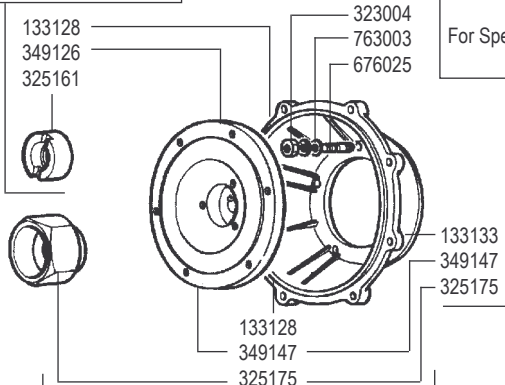

- ADN 37-43
- ADN 45-48-54-60

RICAMBI - SPARE PARTS - ERSATZTEILE - PIECES DETACHEES - REPUESTOS

- ADN 37-43
- ADN 45-48-54-60

RICAMBI - SPARE PARTS - ERSATZTEILE - PIECES DETACHEES - REPUESTOS

- ADN 37-43
- ADN 45-48-54-60

- ADN 37-43
- ADN 45-48-54-60

RICAMBI - SPARE PARTS - ERSATZTEILE - PIECES DETACHEES - REPUESTOS

ADN 37-43

PRIMULA

-B0321

PRISMA

-B0301

PRIMO

-B0324

399148 (B&S D. 177,8) ADN 45-48-54-60

399174 (B&S D. 163,5) ADN 45-48-54-60

- ADN 37-43
- ADN 45-48-54-60

RICAMBI - SPARE PARTS - ERSATZTEILE - PIECES DETACHEES - REPUESTOS

Per versioni A13579 / -A6291
A13578
For Spec. N.-A5983
-A5529

Per versioni -A5861
-A5892
For Spec. N.-A6049
-A6255

Per versioni -A5538 / -A5532
For Spec. N.-A5149 / -A5502

Per versioni -A5712 / -A5973
For Spec. N.-A5761

RICAMBI - SPARE PARTS - ERSATZTEILE - PIECES DETACHEES - REPUESTOS