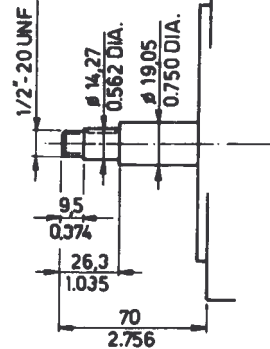

- ADN 37-43
- ADN 45-48-54-60

RICAMBI - SPARE PARTS - ERSATZTEILE - PIECES DETACHEES - REPUESTOS

ADN 37-43

PRIMULA

-B0321

PRISMA

-B0301

PRIMO

-B0324

399148 (B&S D. 177,8) ADN 45-48-54-60

399174 (B&S D. 163,5) ADN 45-48-54-60

- ADN 37-43
- ADN 45-48-54-60

RICAMBI - SPARE PARTS - ERSATZTEILE - PIECES DETACHEES - REPUESTOS

Per versioni A13579 / -A6291
A13578
For Spec. N.-A5983
-A5529