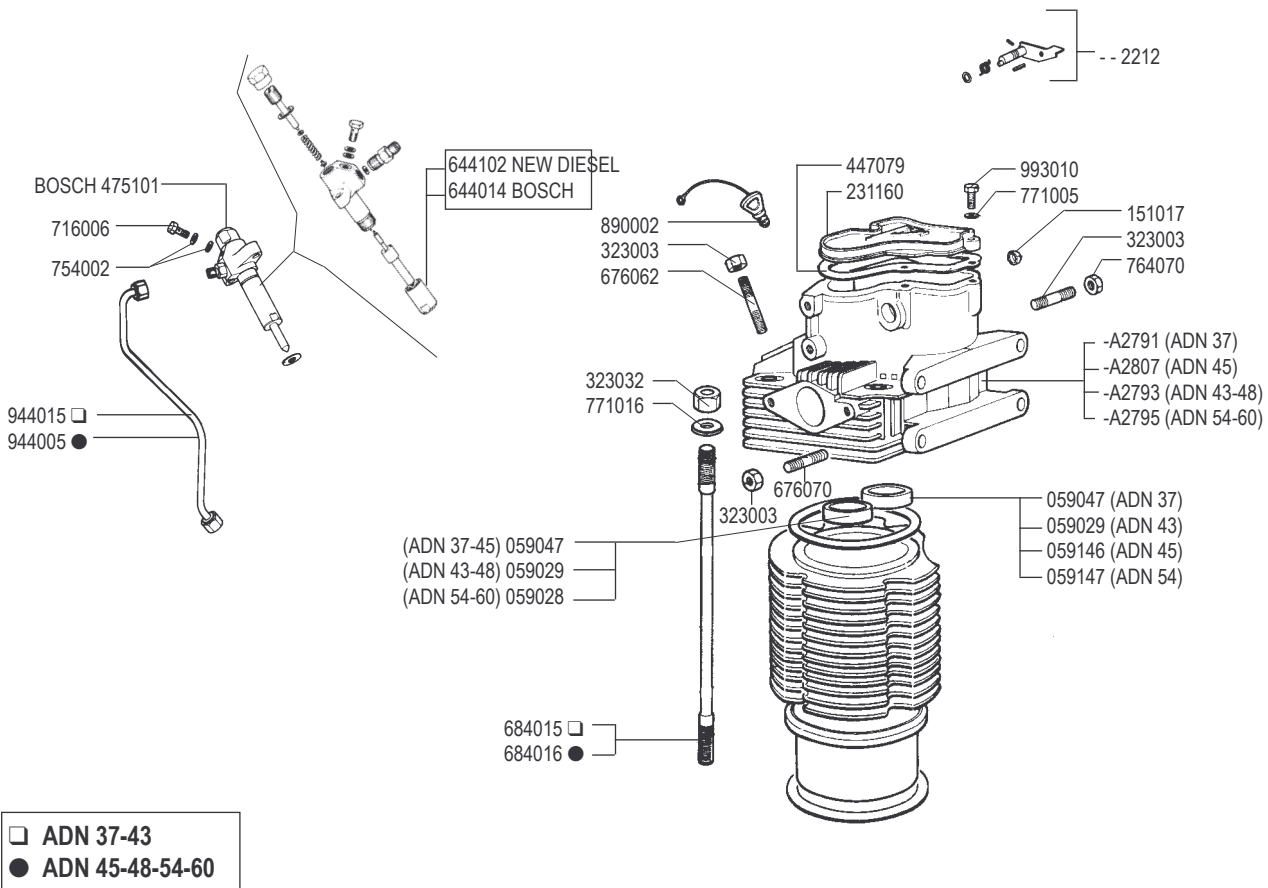

-B0324

399148 (B&S D. 177,8) ADN 45-48-54-60

399174 (B&S D. 163,5) ADN 45-48-54-60

- ADN 37-43
- ADN 45-48-54-60

RICAMBI - SPARE PARTS - ERSATZTEILE - PIECES DETACHEES - REPUESTOS

Per versioni A13579 / -A6291
A13578
For Spec. N.-A5983
-A5529

Per versioni -A5861
-A5892
For Spec. N.-A6049
-A6255

Per versioni -A5538 / -A5532
For Spec. N.-A5149 / -A5502

Per versioni -A5712 / -A5973
For Spec. N.-A5761

RICAMBI - SPARE PARTS - ERSATZTEILE - PIECES DETACHEES - REPUESTOS