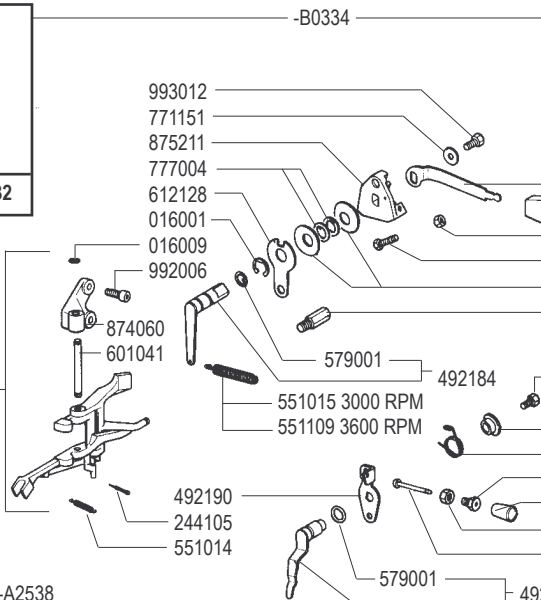

- ADN 37-43
- ADN 45-48-54-60

RICAMBI - SPARE PARTS - ERSATZTEILE - PIECES DETACHEES - REPUESTOS

- ADN 37-43
- ADN 45-48-54-60

(*) Cod -B0377

Valido dal n. 2260001
fino al n :

From engine Serial n 2260001
up to engine N :

- ADN 45 N. 2568648
- ADN 37-43-48 N. 2575854
- ADN 54-60 N. 2575819

RICAMBI - SPARE PARTS - ERSATZTEILE - PIECES DETACHEES - REPUESTOS

- ADN 37-43
- ADN 45-48-54-60

- ADN 37-43
- ADN 45-48-54-60

RICAMBI - SPARE PARTS - ERSATZTEILE - PIECES DETACHEES - REPUESTOS

- ADN 37-43
- ADN 45-48-54-60

- ADN 37-43
- ADN 45-48-54-60

Per versioni lente 1500-1800-2400 G/min. – For low speed version 1500-1800-2400 RPM

RICAMBI - SPARE PARTS - ERSATZTEILE - PIECES DETACHEES - REPUESTOS

-B0324

399148 (B&S D. 177,8) ADN 45-48-54-60

399174 (B&S D. 163,5) ADN 45-48-54-60

- ADN 37-43
- ADN 45-48-54-60

RICAMBI - SPARE PARTS - ERSATZTEILE - PIECES DETACHEES - REPUESTOS

Per versioni A13579 / -A6291
A13578
For Spec. N.-A5983
-A5529