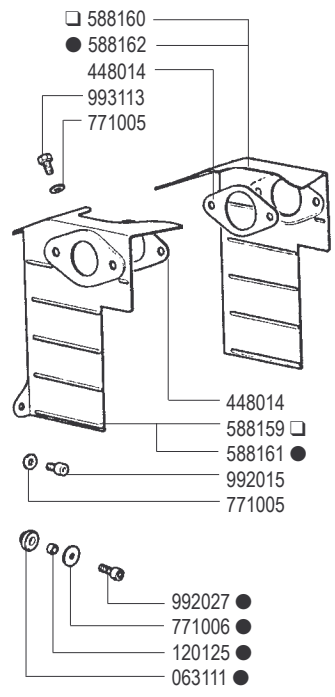

- 227178
- 227136 Dx
- 227135 Sx
- 227176 Sx con foro isp with inspection