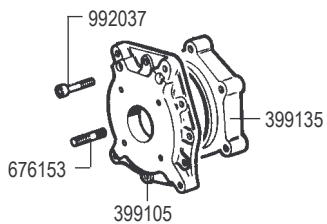

- ADN 37-43
- ADN 45-48-54-60

RICAMBI - SPARE PARTS - ERSATZTEILE - PIECES DETACHEES - REPUESTOS

ADN 37-43

PRIMULA

-B0321

PRISMA

-B0301

PRIMO

-B0324

399148 (B&S D. 177,8) ADN 45-48-54-60

399174 (B&S D. 163,5) ADN 45-48-54-60

- ADN 37-43
- ADN 45-48-54-60

RICAMBI - SPARE PARTS - ERSATZTEILE - PIECES DETACHEES - REPUESTOS

Per versioni A13579 / -A6291
A13578
For Spec. N.-A5983
-A5529