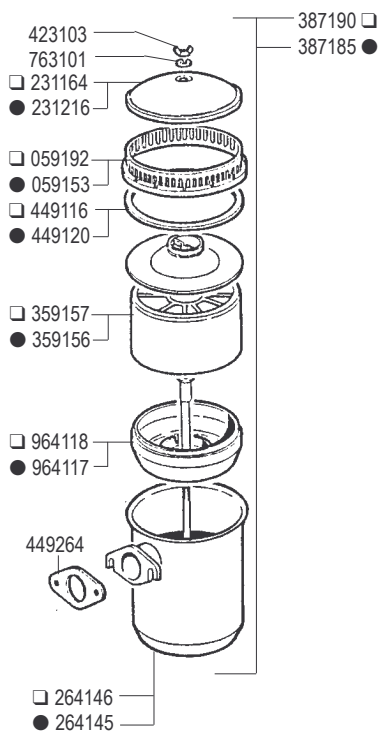

RICAMBI - SPARE PARTS - ERSATZTEILE - PIECES DETACHEES - REPUESTOS

- ADN 37-43
- ADN 45-48-54-60