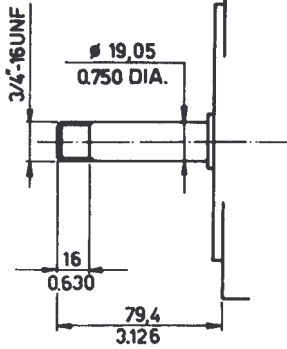

- ADN 37-43
- ADN 45-48-54-60

RICAMBI - SPARE PARTS - ERSATZTEILE - PIECES DETACHEES - REPUESTOS

- ADN 37-43
- ADN 45-48-54-60

RICAMBI - SPARE PARTS - ERSATZTEILE - PIECES DETACHEES - REPUESTOS

- ADN 37-43
- ADN 45-48-54-60

- ADN 37-43
- ADN 45-48-54-60

RICAMBI - SPARE PARTS - ERSATZTEILE - PIECES DETACHEES - REPUESTOS

ADN 37-43

PRIMULA

-B0321

PRISMA

-B0301

PRIMO

-B0324

399148 (B&S D. 177,8) ADN 45-48-54-60

399174 (B&S D. 163,5) ADN 45-48-54-60

- ADN 37-43
- ADN 45-48-54-60

RICAMBI - SPARE PARTS - ERSATZTEILE - PIECES DETACHEES - REPUESTOS

Per versioni A13579 / -A6291
A13578
For Spec. N.-A5983
-A5529