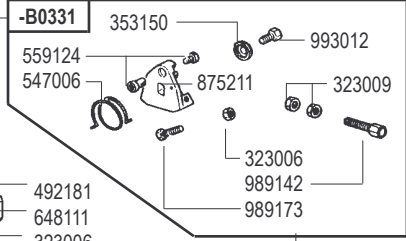

- ADN 45 N. 2568648
- ADN 37-43-48 N. 2575854
- ADN 54-60 N. 2575819

RICAMBI - SPARE PARTS - ERSATZTEILE - PIECES DETACHEES - REPUESTOS

- ADN 37-43
- ADN 45-48-54-60

- ADN 37-43
- ADN 45-48-54-60

RICAMBI - SPARE PARTS - ERSATZTEILE - PIECES DETACHEES - REPUESTOS

- ADN 37-43
- ADN 45-48-54-60

- ADN 37-43
- ADN 45-48-54-60

Per versioni lente 1500-1800-2400 G/min. – For low speed version 1500-1800-2400 RPM

RICAMBI - SPARE PARTS - ERSATZTEILE - PIECES DETACHEES - REPUESTOS