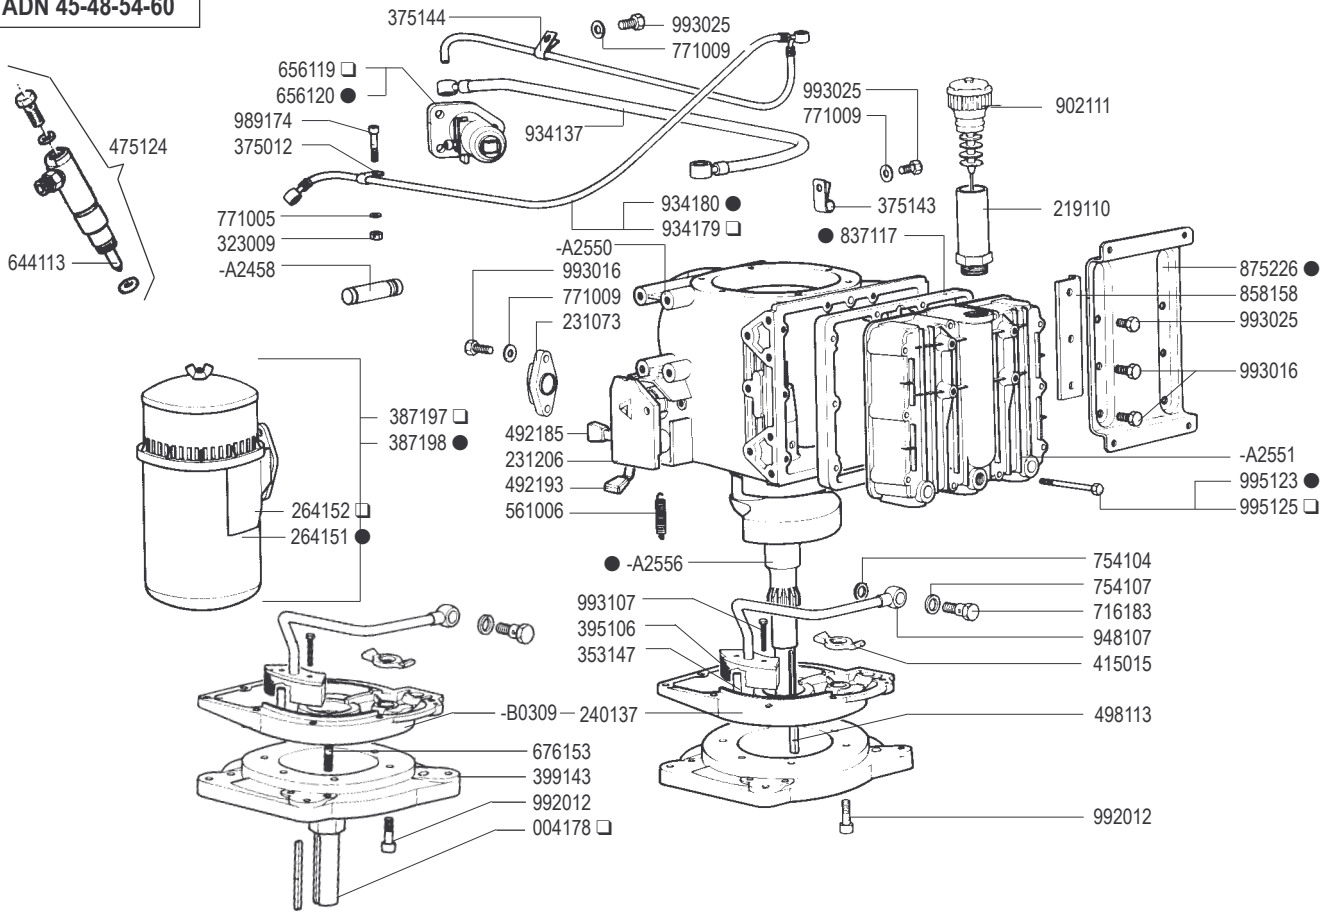

- ADN 37-43
- ADN 45-48-54-60

- ADN 37-43
- ADN 45-48-54-60

Per versioni lente 1500-1800-2400 G/min. – For low speed version 1500-1800-2400 RPM

RICAMBI - SPARE PARTS - ERSATZTEILE - PIECES DETACHEES - REPUESTOS

- ADN 37-43
- ADN 45-48-54-60

RICAMBI - SPARE PARTS - ERSATZTEILE - PIECES DETACHEES - REPUESTOS

- ADN 37-43
- ADN 45-48-54-60

RICAMBI - SPARE PARTS - ERSATZTEILE - PIECES DETACHEES - REPUESTOS

- ADN 37-43
- ADN 45-48-54-60

-B0324

399148 (B&S D. 177,8) ADN 45-48-54-60

399174 (B&S D. 163,5) ADN 45-48-54-60

- ADN 37-43
- ADN 45-48-54-60

RICAMBI - SPARE PARTS - ERSATZTEILE - PIECES DETACHEES - REPUESTOS

Per versioni A13579 / -A6291
A13578
For Spec. N.-A5983
-A5529