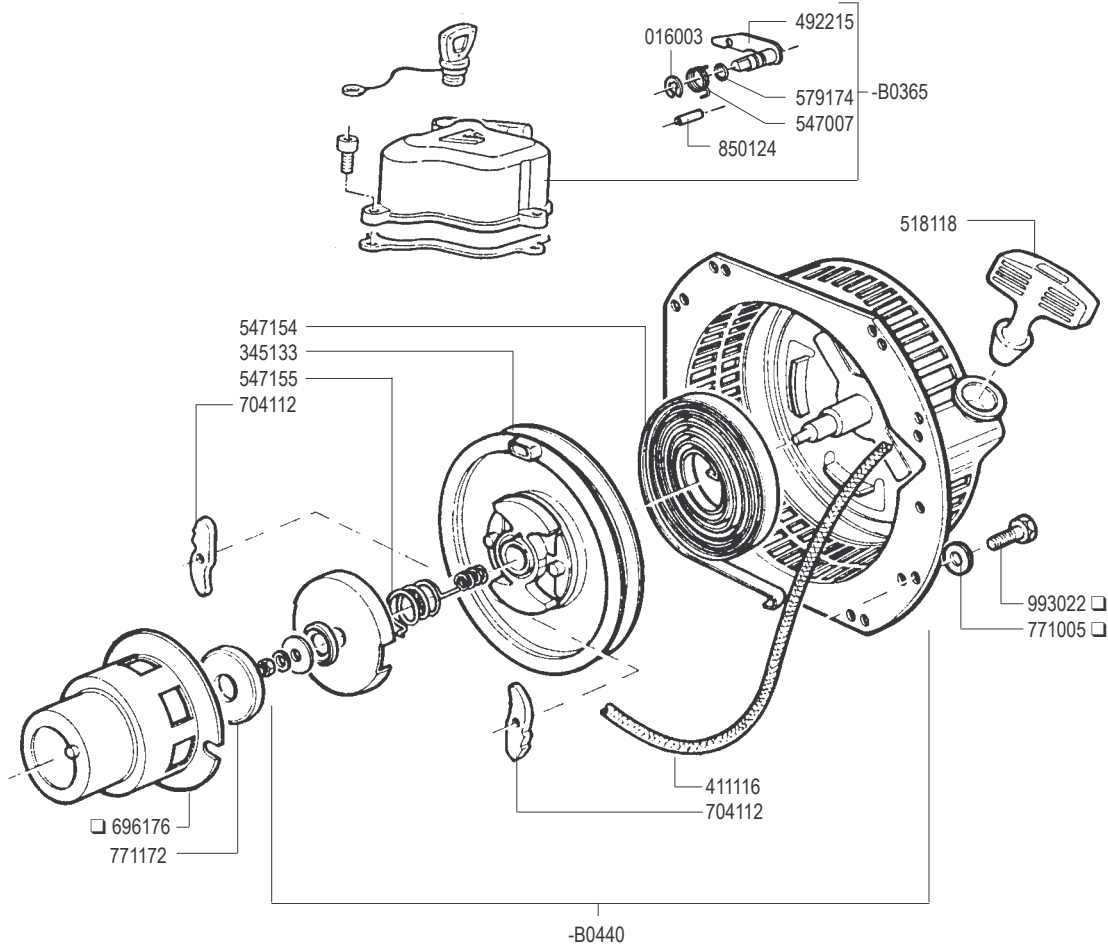

RICAMBI - SPARE PARTS - ERSATZTEILE - PIECES DETACHEES - REPUESTOS

- ADN 37-43
- ADN 45-48-54-60