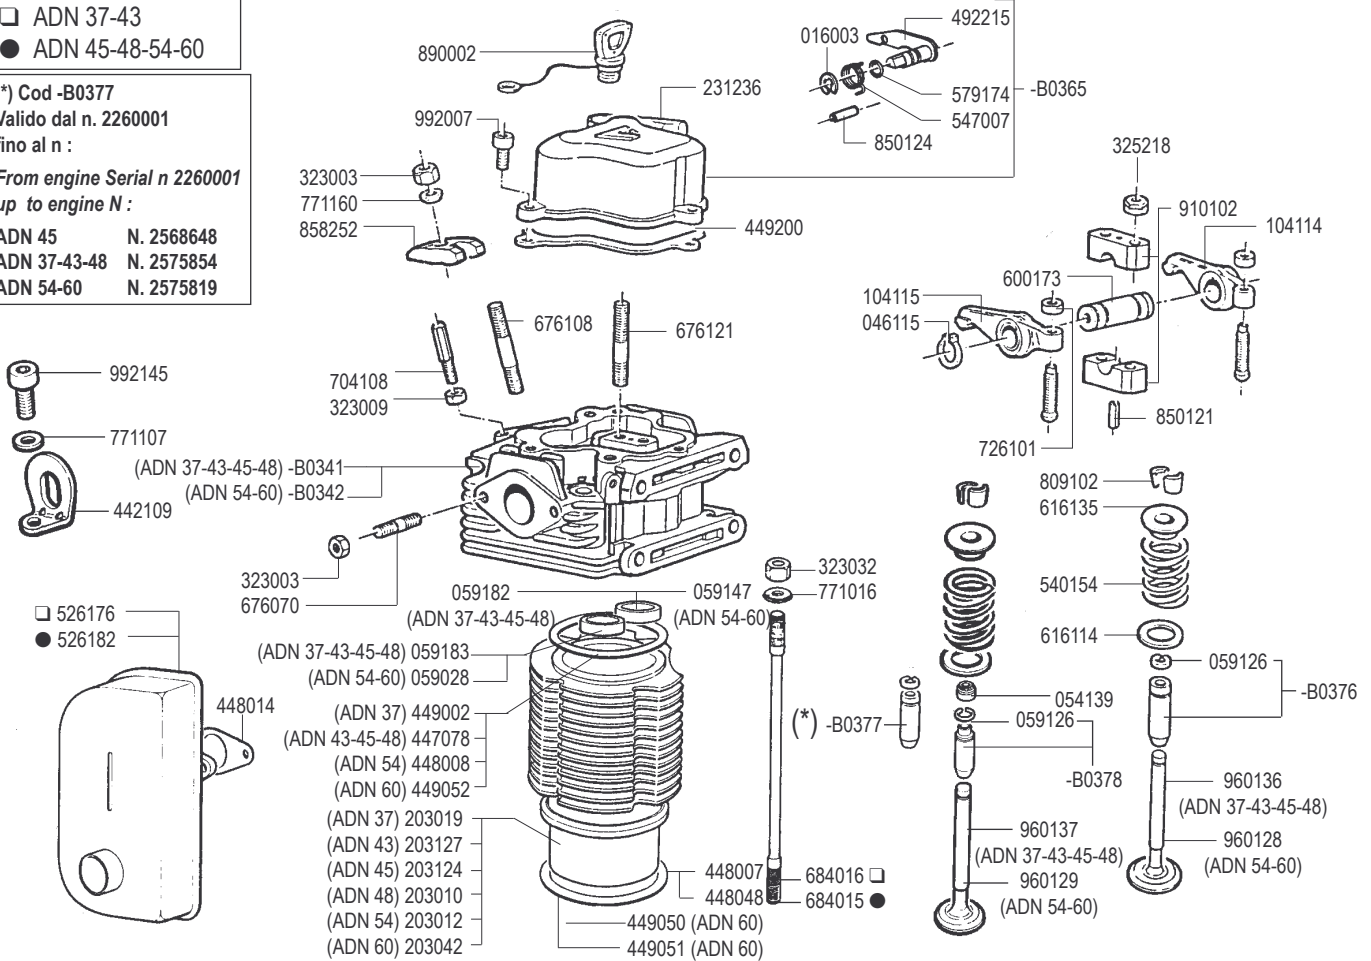

- ADN 37-43
- ADN 45-48-54-60

(*) Cod -B0377

Valido dal n. 2260001
fino al n :

From engine Serial n 2260001
up to engine N :

- ADN 45 N. 2568648
- ADN 37-43-48 N. 2575854
- ADN 54-60 N. 2575819