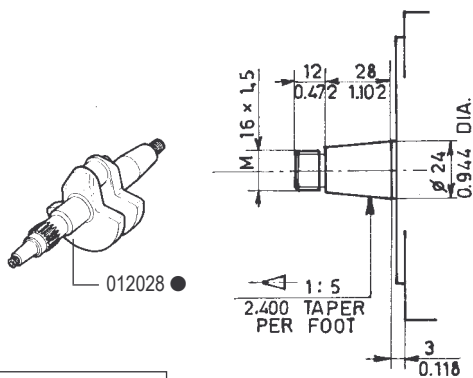

-B0324

399148 (B&S D. 177,8) ADN 45-48-54-60

399174 (B&S D. 163,5) ADN 45-48-54-60

- ADN 37-43
- ADN 45-48-54-60

RICAMBI - SPARE PARTS - ERSATZTEILE - PIECES DETACHEES - REPUESTOS

Per versioni A13579 / -A6291
A13578
For Spec. N.-A5983
-A5529