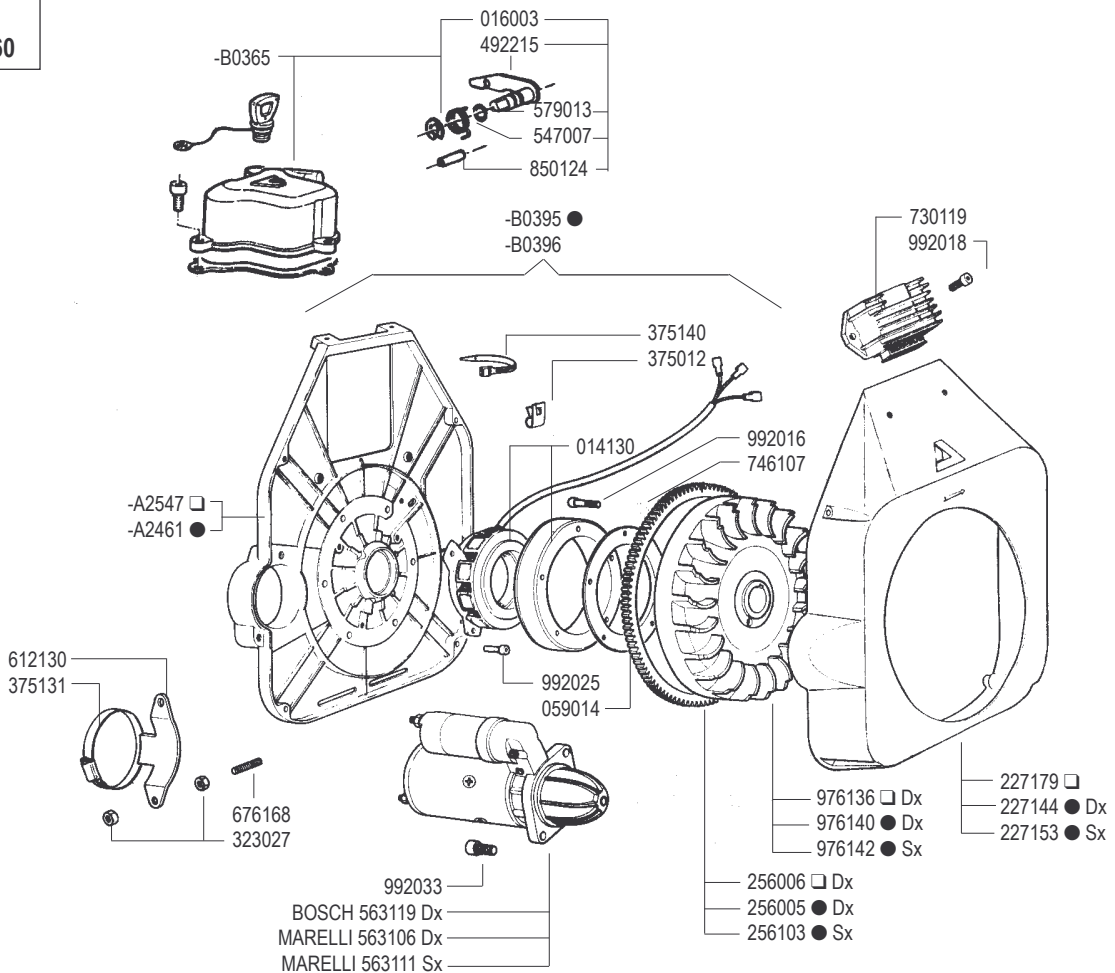

- ADN 37-43
- ADN 45-48-54-60

RICAMBI - SPARE PARTS - ERSATZTEILE - PIECES DETACHEES - REPUESTOS

- ADN 37-43
- ADN 45-48-54-60

(*) Cod -B0377

Valido dal n. 2260001
fino al n :

From engine Serial n 2260001
up to engine N :

- ADN 37-43
- ADN 45-48-54-60

- ADN 37-43
- ADN 45-48-54-60

Per versioni lente 1500-1800-2400 G/min. – For low speed version 1500-1800-2400 RPM

RICAMBI - SPARE PARTS - ERSATZTEILE - PIECES DETACHEES - REPUESTOS

- ADN 37-43
- ADN 45-48-54-60

RICAMBI - SPARE PARTS - ERSATZTEILE - PIECES DETACHEES - REPUESTOS

- ADN 37-43
- ADN 45-48-54-60

RICAMBI - SPARE PARTS - ERSATZTEILE - PIECES DETACHEES - REPUESTOS

- ADN 37-43
- ADN 45-48-54-60