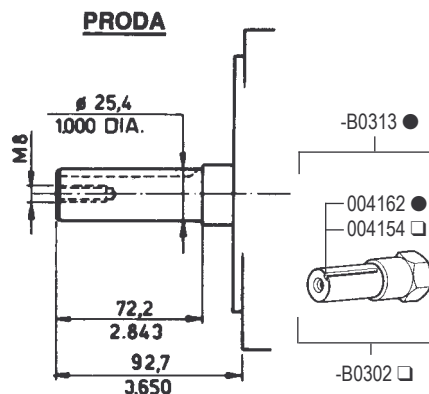

- ADN 37-43
- ADN 45-48-54-60

RICAMBI - SPARE PARTS - ERSATZTEILE - PIECES DETACHEES - REPUESTOS

- ADN 37-43
- ADN 45-48-54-60

RICAMBI - SPARE PARTS - ERSATZTEILE - PIECES DETACHEES - REPUESTOS

- ADN 37-43
- ADN 45-48-54-60

- ADN 37-43
- ADN 45-48-54-60

RICAMBI - SPARE PARTS - ERSATZTEILE - PIECES DETACHEES - REPUESTOS

ADN 37-43

PRIMULA

-B0321

PRISMA

-B0301

PRIMO

-B0324

399148 (B&S D. 177,8) ADN 45-48-54-60

399174 (B&S D. 163,5) ADN 45-48-54-60

- ADN 37-43
- ADN 45-48-54-60

RICAMBI - SPARE PARTS - ERSATZTEILE - PIECES DETACHEES - REPUESTOS

Per versioni A13579 / -A6291
A13578
For Spec. N.-A5983
-A5529