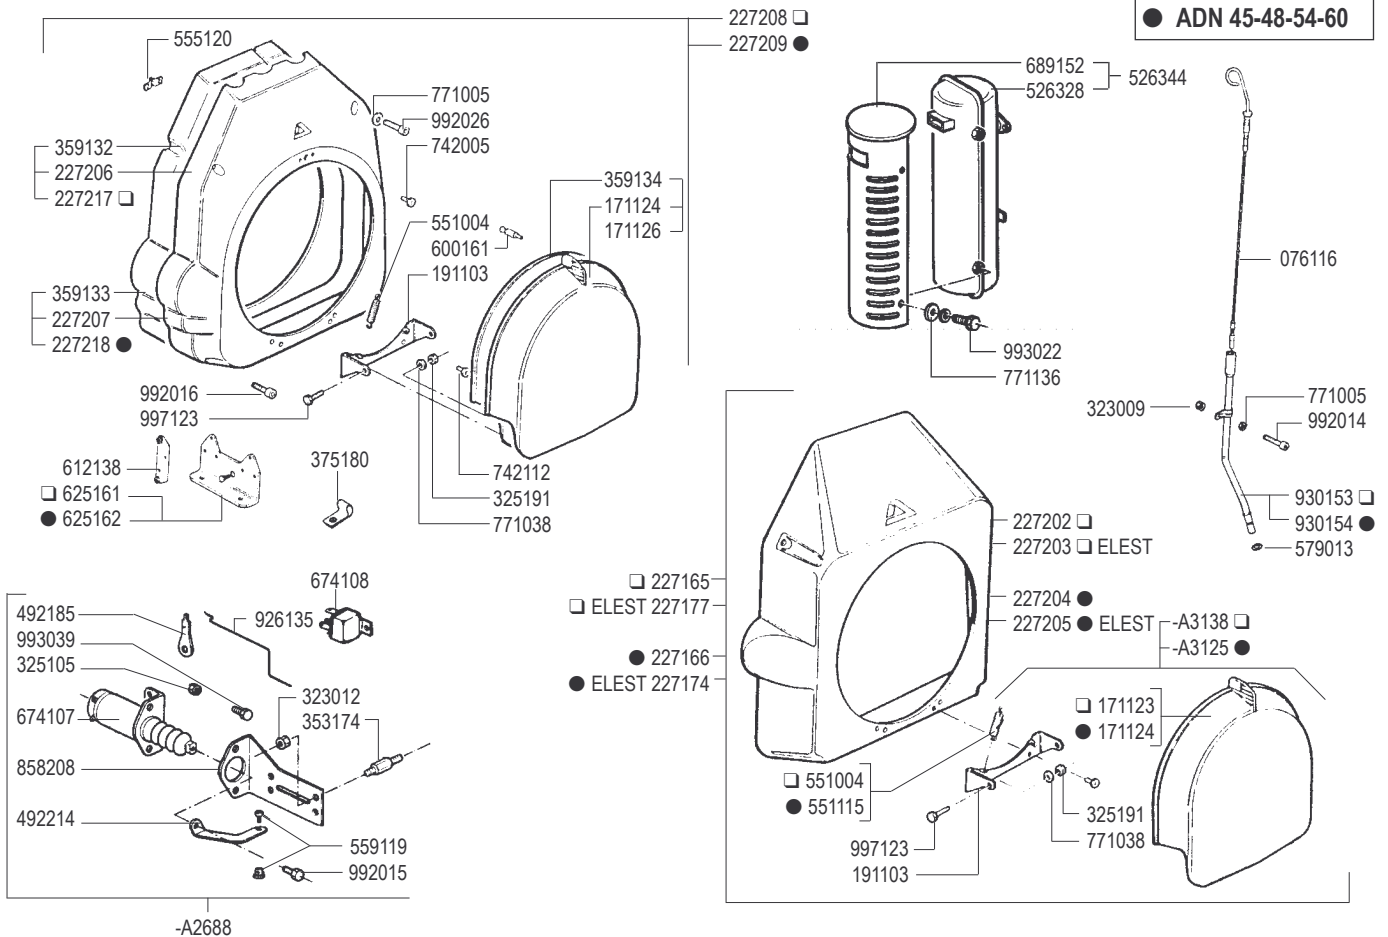

- ADN 37-43
- ADN 45-48-54-60

- ADN 37-43
- ADN 45-48-54-60

Per versioni lente 1500-1800-2400 G/min. – For low speed version 1500-1800-2400 RPM

RICAMBI - SPARE PARTS - ERSATZTEILE - PIECES DETACHEES - REPUESTOS

- ADN 37-43
- ADN 45-48-54-60

RICAMBI - SPARE PARTS - ERSATZTEILE - PIECES DETACHEES - REPUESTOS

- ADN 37-43
- ADN 45-48-54-60

RICAMBI - SPARE PARTS - ERSATZTEILE - PIECES DETACHEES - REPUESTOS

- ADN 37-43
- ADN 45-48-54-60