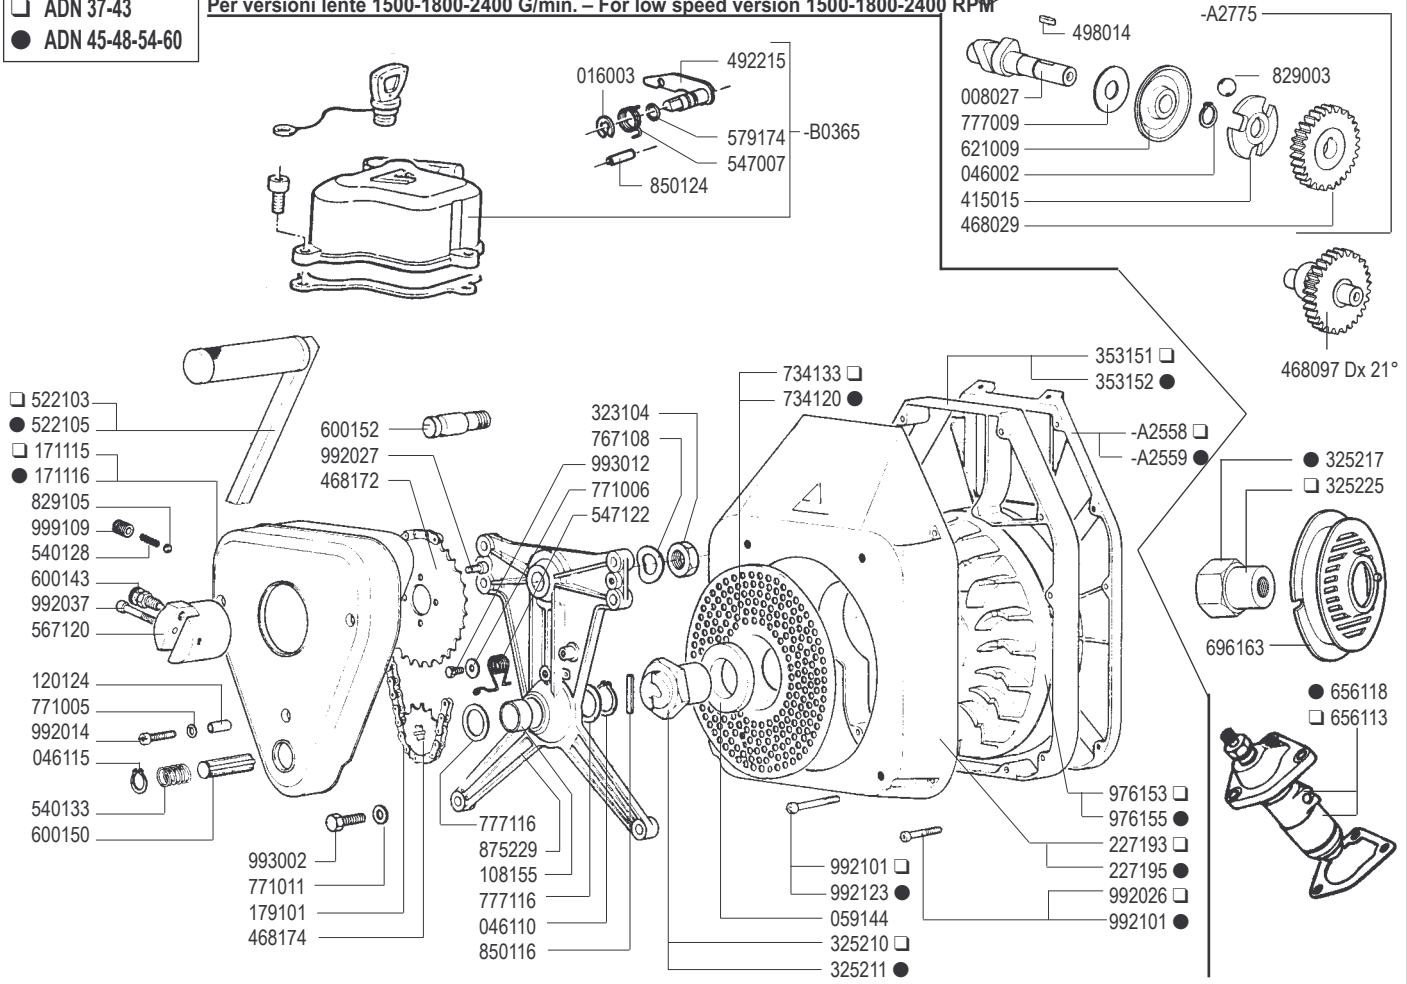

- ADN 37-43
- ADN 45-48-54-60

RICAMBI - SPARE PARTS - ERSATZTEILE - PIECES DETACHEES - REPUESTOS

- ADN 37-43
- ADN 45-48-54-60

(*) Cod -B0377

Valido dal n. 2260001
fino al n :

From engine Serial n 2260001
up to engine N :

- ADN 37-43
- ADN 45-48-54-60

- 227178
- 227136 Dx
- 227135 Sx
- 227176 Sx con foro isp with inspection

RICAMBI - SPARE PARTS - ERSATZTEILE - PIECES DETACHEES - REPUESTOS

RICAMBI - SPARE PARTS - ERSATZTEILE - PIECES DETACHEES - REPUESTOS

- ADN 37-43
- ADN 45-48-54-60

- ADN 37-43
- ADN 45-48-54-60

Per versioni lente 1500-1800-2400 G/min. – For low speed version 1500-1800-2400 RPM

RICAMBI - SPARE PARTS - ERSATZTEILE - PIECES DETACHEES - REPUESTOS

- ADN 37-43
- ADN 45-48-54-60

RICAMBI - SPARE PARTS - ERSATZTEILE - PIECES DETACHEES - REPUESTOS

- ADN 37-43
- ADN 45-48-54-60

RICAMBI - SPARE PARTS - ERSATZTEILE - PIECES DETACHEES - REPUESTOS

- ADN 37-43
- ADN 45-48-54-60