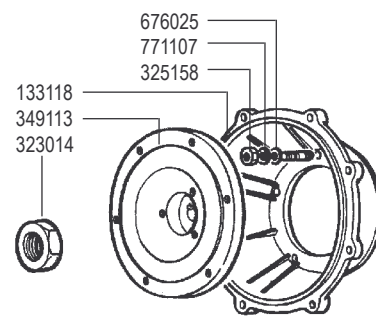

- ADN 37-43
- ADN 45-48-54-60

RICAMBI - SPARE PARTS - ERSATZTEILE - PIECES DETACHEES - REPUESTOS

- ADN 37-43
- ADN 45-48-54-60

RICAMBI - SPARE PARTS - ERSATZTEILE - PIECES DETACHEES - REPUESTOS

- ADN 37-43
- ADN 45-48-54-60

- ADN 37-43
- ADN 45-48-54-60

RICAMBI - SPARE PARTS - ERSATZTEILE - PIECES DETACHEES - REPUESTOS

ADN 37-43

PRIMULA

-B0321

PRISMA

-B0301

PRIMO

-B0324

399148 (B&S D. 177,8) ADN 45-48-54-60

399174 (B&S D. 163,5) ADN 45-48-54-60

- ADN 37-43
- ADN 45-48-54-60

RICAMBI - SPARE PARTS - ERSATZTEILE - PIECES DETACHEES - REPUESTOS

Per versioni A13579 / -A6291
A13578
For Spec. N.-A5983
-A5529

Per versioni -A5861
-A5892
For Spec. N.-A6049
-A6255

Per versioni -A5538 / -A5532
For Spec. N.-A5149 / -A5502

Per versioni -A5712 / -A5973
For Spec. N.-A5761

RICAMBI - SPARE PARTS - ERSATZTEILE - PIECES DETACHEES - REPUESTOS