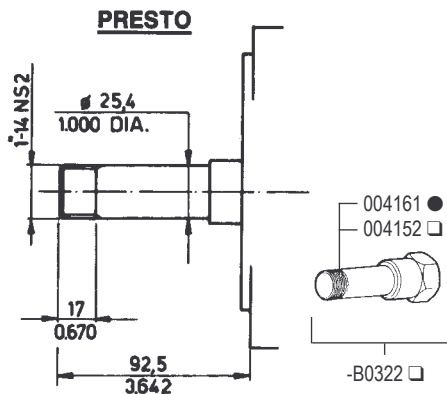

- ADN 37-43
- ADN 45-48-54-60

RICAMBI - SPARE PARTS - ERSATZTEILE - PIECES DETACHEES - REPUESTOS

- ADN 37-43
- ADN 45-48-54-60

RICAMBI - SPARE PARTS - ERSATZTEILE - PIECES DETACHEES - REPUESTOS

- ADN 37-43
- ADN 45-48-54-60

- ADN 37-43
- ADN 45-48-54-60

RICAMBI - SPARE PARTS - ERSATZTEILE - PIECES DETACHEES - REPUESTOS

ADN 37-43

PRIMULA

-B0321

PRISMA

-B0301

PRIMO

-B0324

399148 (B&S D. 177,8) ADN 45-48-54-60

399174 (B&S D. 163,5) ADN 45-48-54-60

- ADN 37-43
- ADN 45-48-54-60

RICAMBI - SPARE PARTS - ERSATZTEILE - PIECES DETACHEES - REPUESTOS

Per versioni A13579 / -A6291
A13578
For Spec. N.-A5983
-A5529