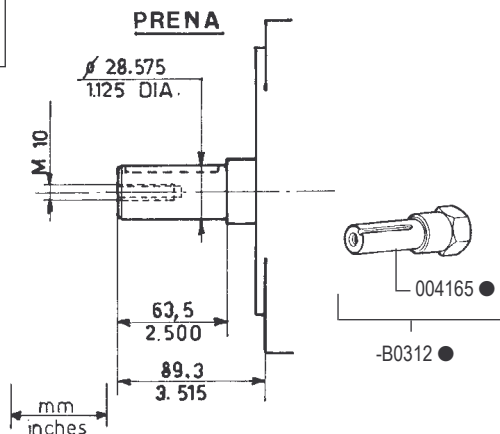

- ADN 37-43
- ADN 45-48-54-60

RICAMBI - SPARE PARTS - ERSATZTEILE - PIECES DETACHEES - REPUESTOS

- ADN 37-43
- ADN 45-48-54-60

RICAMBI - SPARE PARTS - ERSATZTEILE - PIECES DETACHEES - REPUESTOS

- ADN 37-43
- ADN 45-48-54-60

- ADN 37-43
- ADN 45-48-54-60

RICAMBI - SPARE PARTS - ERSATZTEILE - PIECES DETACHEES - REPUESTOS

ADN 37-43

PRIMULA

-B0321

PRISMA

-B0301

PRIMO

-B0324

399148 (B&S D. 177,8) ADN 45-48-54-60

399174 (B&S D. 163,5) ADN 45-48-54-60

- ADN 37-43
- ADN 45-48-54-60

RICAMBI - SPARE PARTS - ERSATZTEILE - PIECES DETACHEES - REPUESTOS

Per versioni A13579 / -A6291
A13578
For Spec. N.-A5983
-A5529